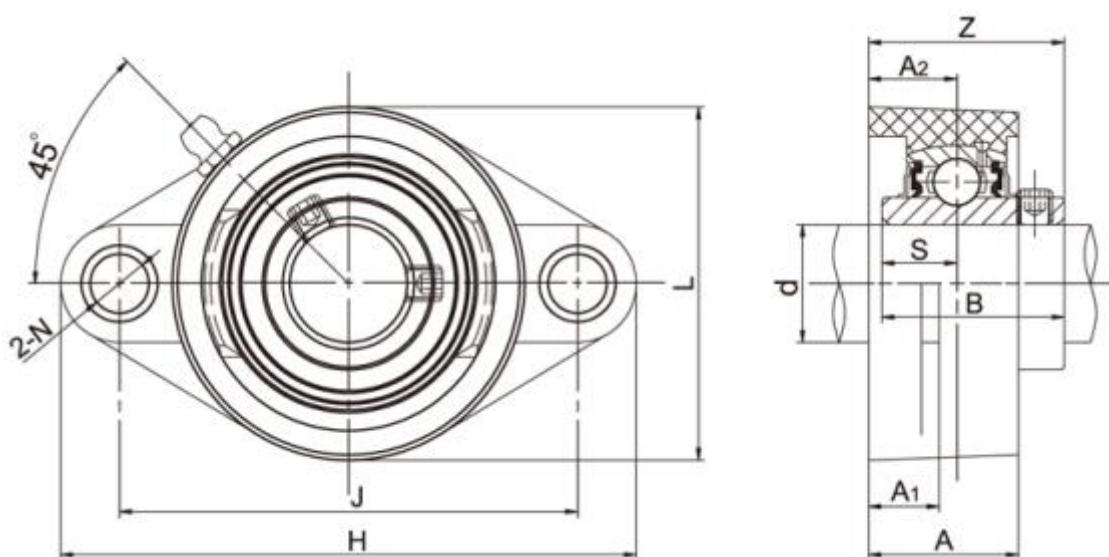

Varenummer: 54810642093

Beskrivelse: 2 huls flangeleje TP-SUCFL209 f/aksel Ø45mm
Indsats rustfast, hus termoplast grøn

Mål

A = 41	L = 108
A1 = 21	N = 17
A2 = 24	S = 19
B = 49.2	Z = 54.2
Bolt = M16	
d = 45	
H = 189	
J = 148.5	